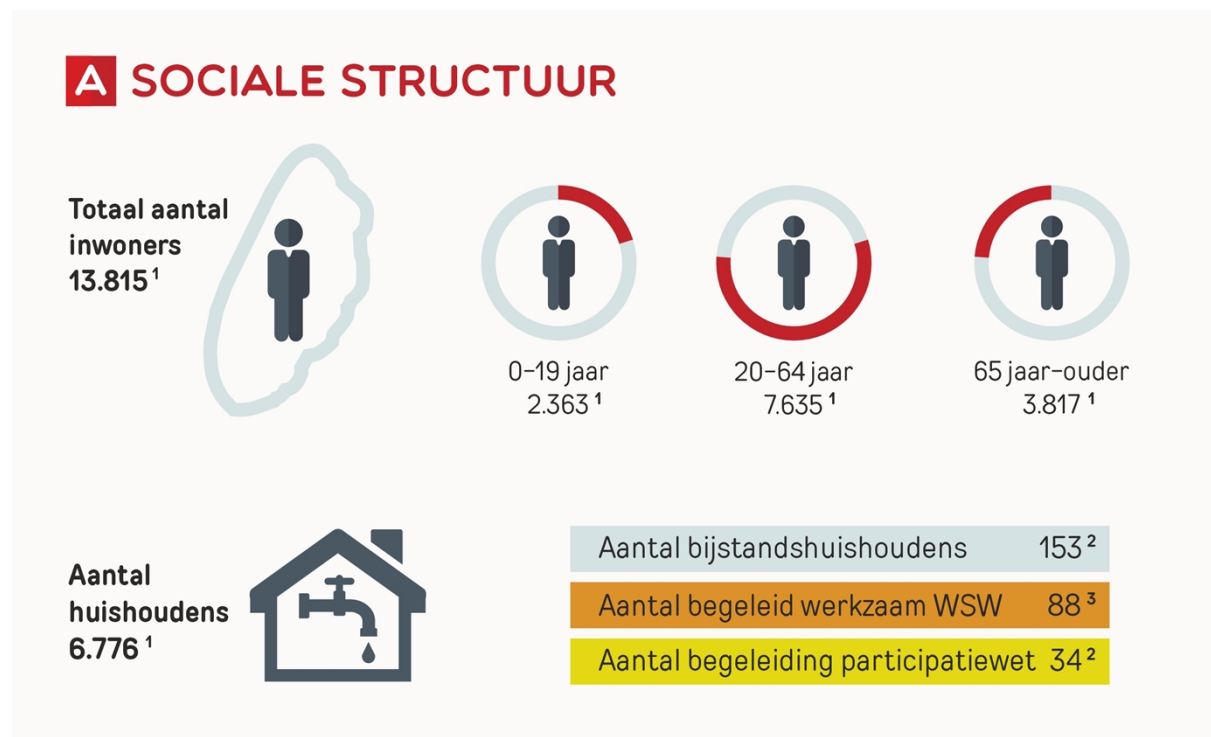

.txl

Hoofdstuk 1 - Kerngegevens

De kerngegevens zijn te vinden via: www.waarstaatjegemeente.nl en via www.texel.incijfers.nl.

Visuele weergave van informatie: infographics geven beeld op hoofdlijnen

Op verzoek van de raad wordt de (financiële) informatie ook visueel weer gegeven. De volgende gegevens zullen door middel van een infographic opgenomen worden:

- een samenvattende overall infographic van de begroting op hoofdlijnen;
- een infographic met kerngegevens van de gemeente;
- per programma en per paragraaf een infographic van de belangrijkste punten.

A. Sociale structuur

1. www.texel.incijfers.nl (08-2024) (2023)

2 Eigen gegevens (08-2024)

3 De Bolder cijfers jaarrekening

B. Prognose

1. www.texel.incijfers.nl (2050) 2. Pronexus (2040)

C. Fysieke structuur