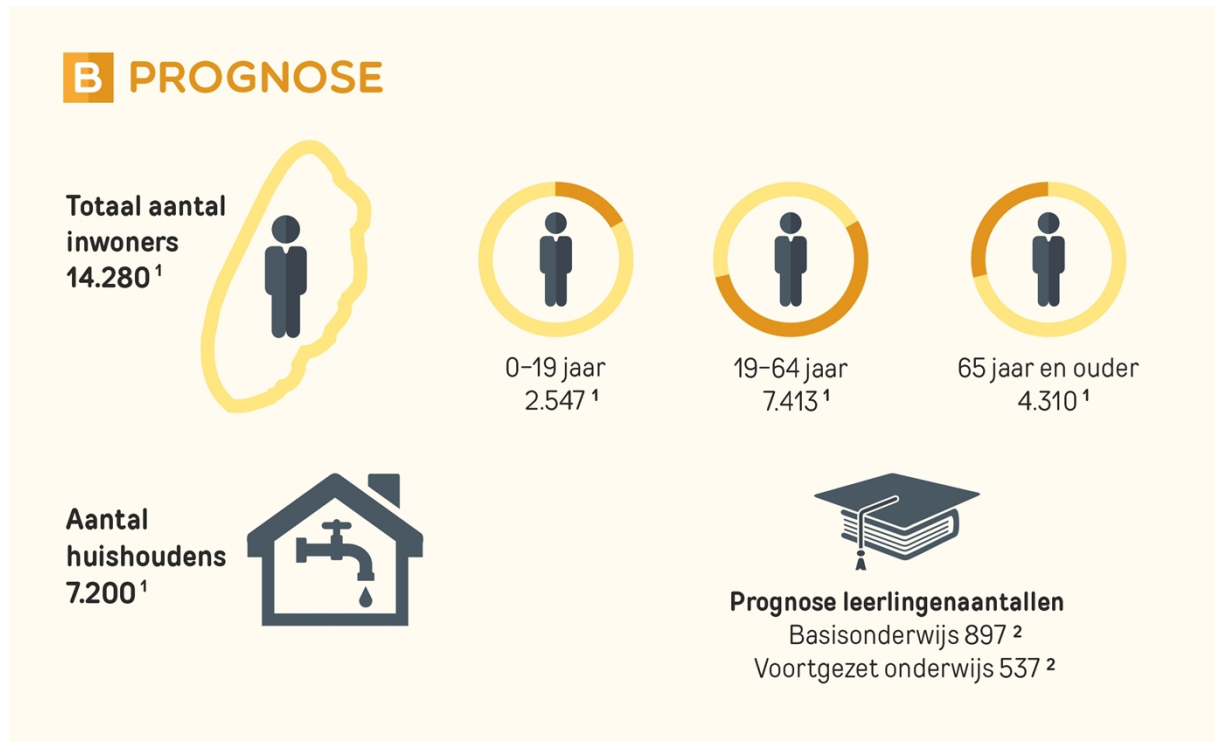

A. Sociale structuur

1. www.texel.incijfers.nl (08-2024) (2023)

2 Eigen gegevens (08-2024)

3 De Bolder cijfers jaarrekening

B. Prognose

1. www.texel.incijfers.nl (2050) 2. Pronexus (2040)

C. Fysieke structuur